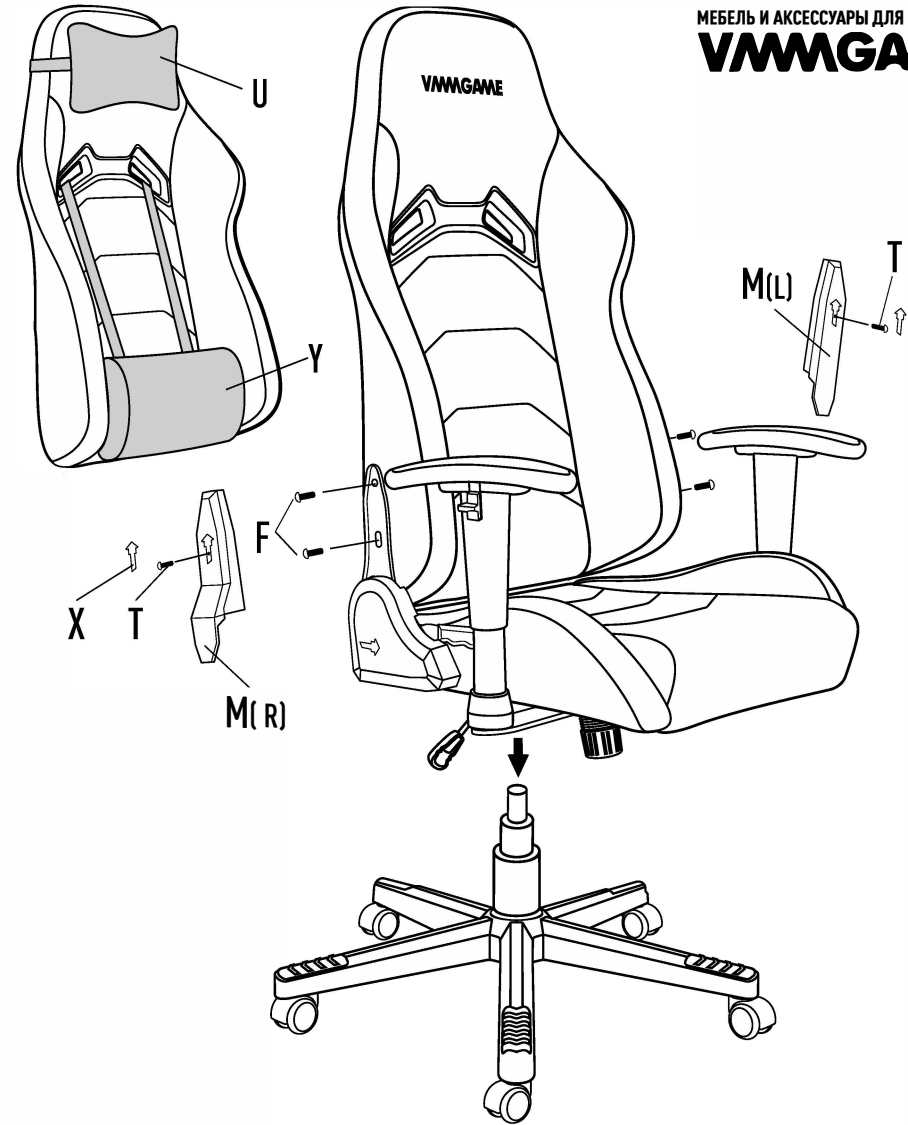

ASTRAL

МЕБЕЛЬ И АКСЕССУАРЫ ДЛЯ ГЕЙМЕРОВ
VMMGAME