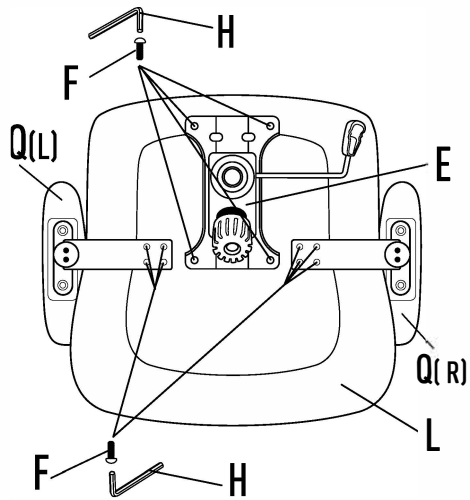

ASTRAL

МЕБЕЛЬ И АКСЕССУАРЫ ДЛЯ ГЕЙМЕРОВ
VMMGAME