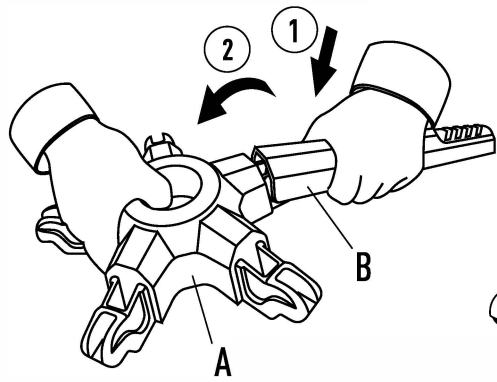

ASTRAL

МЕБЕЛЬ И АКСЕССУАРЫ ДЛЯ ГЕЙМЕРОВ
VMMGAME