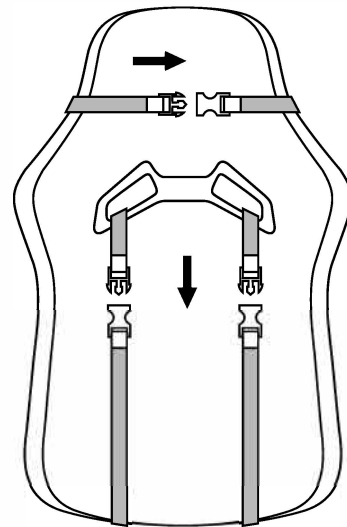

ASTRAL

МЕБЕЛЬ И АКСЕССУАРЫ ДЛЯ ГЕЙМЕРОВ
VMMGAME