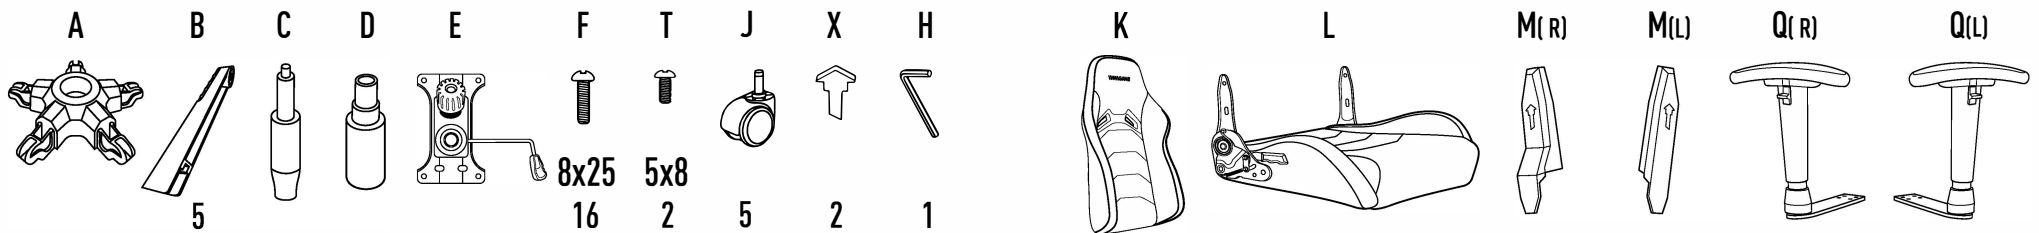

ASTRAL

МЕБЕЛЬ И АКСЕССУАРЫ ДЛЯ ГЕЙМЕРОВ
VMMGAME