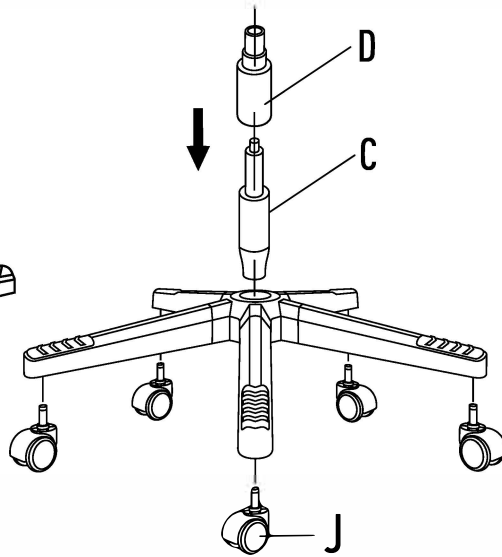

ASTRAL

МЕБЕЛЬ И АКСЕССУАРЫ ДЛЯ ГЕЙМЕРОВ
VMMGAME