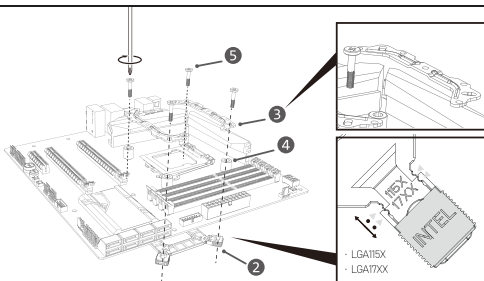

Комплектация

- Устройство — 1 шт.
- Термопаста — 1 шт.
- Бэплейт — 1 шт.
- Кронштейны — 2 шт.
- Крепежные винты (для процессора AMD) — 4 шт.
- Крепежные винты (для процессора Intel) — 4 шт.
- Втулки (для процессора AMD) — 4 шт.
- Втулки (для процессора Intel) — 4 шт.
- Руководство по эксплуатации — 1 шт.

Установка

Комплектующие

1  устройство для охлаждения процессора	2  бэплейт	3  кронштейны		
4  втулки (Intel)	5  крепежные винты (Intel)	6  втулки (AMD)	7  крепежные винты (AMD)	8  термопаста

Установка для процессоров Intel

1

Снимите вентилятор перед установкой радиатора.

2

3

4

Установка для процессоров AMD

1

Удалите вентилятор
перед установкой радиатора.