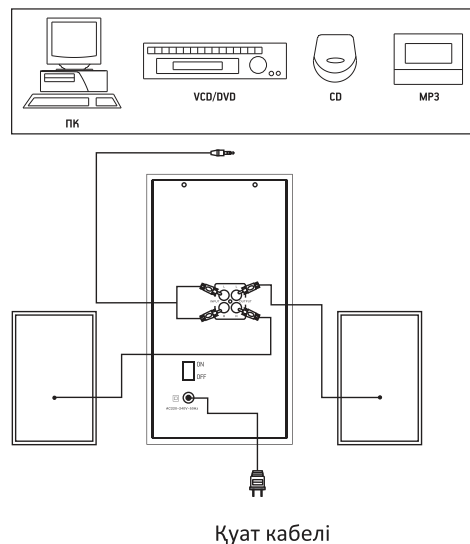

ЖҰМЫСҚА ДАЙЫНДЫҚ

- МАҢЫЗДЫ! Егер Сіз оны аяздан әкелсеңіз, құрылғыны бірден қоспаңыз; бұл жағдайда бөлме температурасында шамамен үш сағат бойы қоспас бұрын бұйымды сақтау керек.
- Жиынтықтылығын тексеріңіз. Тасымалдау кезінде пайда болуы мүмкін корпустың көрінетін зақымдалмағанына көз жеткізіңіз. Егер бұйым зақымдалған және жұмыс істемесе – сатушыға хабарласыңыз.

ТЕХНИКАЛЫҚ СИПАТТАМАЛАРЫ

- Шығу қуаты: 60Вт
- Сигнал/шу қатынасы: ≥ 65 дБ
- Үндеткіштің өлшемі: 360x170x310 мм, 128x110x200 мм
- Салмағы: 6.3 кг
- Тұтыну: ~ 220-240В, 50 Гц

ҚОСУ ЖӘНЕ ОРНАТУ

1. Динамик жүйесін схемаға сәйкес қуат көзіне қосыңыз.
2. Барлық компоненттердің дұрыс қосылғанына көз жеткізіп, құрылғыны қосыңыз.
3. Көзді қосып, дыбысты ыңғайлы тыңдау үшін реттеңіз.
4. Ажыратыңыз да, тамақтың кейін пайдалану.

САҚТЫҚ ШАРАЛАРЫ

1. Бұйымды жоғары ылғалдылықтан, шаңнан және жоғары температураның әсерінен қорғаңыз.
2. Сұрту үшін бензинді, спиртті немесе басқа еріткіштерді пайдаланбаңыз, өйткені олар бетті зақымдауы мүмкін. Тазалау үшін жұмсақ, құрғақ шүберекті пайдаланыңыз.
3. Бұйымға шамадан тыс механикалық әсер етуін болдыртпаңыз.
4. Бұйымды ашаңыз және өзіңіз жөндемеңіз.

ҚОЛДАНЫЛУЫ

Бұл құрылғы дыбысты шығаруға арналған.

ҚҰРЫЛҒЫ СХЕМАСЫ

МҮМКІН МӘСЕЛЕРДІ ШЕШУ

Мәселе: Құрылғы жұмыс істемейді.

Шешім:

- Құрылғының дұрыс қосылғанына көз жеткізіңіз.
- ЖК USB портының жарамдылығын тексеріңіз. Құрылғыны басқа USB портына қосыңыз.

Мәселе: BT құрылғысы қосылмайды.

Шешім:

- Құрылғыны өшіріп, қосыңыз, қосылу процесін орындаңыз.
- Жүйенің басқа BT құрылғысына қосылмағанына көз жеткізіңіз. Олай болса, басқа құрылғыны өшіріп, қажетті жұпты жасаңыз.

МОНТАЖДАУ ЕРЕЖЕЛЕРІ МЕН ШАРТТАРЫ

Бұл құрылғы ешқандай монтаждауды немесе тұрақты бекітуді қажет етпейді.

САҚТАУ ШАРТТАРЫ

Құрылғыны 5 бастап 40 °C дейінгі температурада 85%-дан аспайтын салыстырмалы ылғалдылықта сақтау керек, күн сәулесінің тікелей түсуіне жол бермеу керек.

ТАСЫМАЛДАУ ШАРТТАРЫ

Өнімді түпнұсқа қаптамада тасымалдау ұсынылады.

ҚҰРЫЛҒЫНЫ САТУ

Өнім бөлшек сауда желілері арқылы сатуға арналған және арнайы шарттарды қажет етпейді.

КӘДЕГЕ ЖАРАТУ ШАРТТАРЫ

Кәдеге жарату үшін арнайы жағдайларды қажет емес.

ПАЙДАЛАНУДЫ ШЕКТЕУ ШАРТТАРЫ

Бұл құрылғы осы пайдаланушы нұсқаулығында сипатталған қауіпсіздік шаралары мен мақсатына сәйкес тұрғын, коммерциялық және өндірістік аймақтарда жұмыс істеуге арналған.

КЕПІЛДІКТІ ҚЫЗМЕТ КӨРСЕТУ ШАРТТАРЫ

Кепілдікті қызмет көрсету шарттарын сіз ОКЛИК сайтынан таба аласыз: oklick.ru/support/warranty

ТЕХНИКАЛЫҚ ҚОЛДАУ

Техникалық қолдау мәселелері бойынша сіз ОКЛИК сайтындағы тиісті бөлім арқылы хабарласа аласыз: oklick.ru/support/help

ДАЙЫНДАУШЫ: Ниппон Клик Системс Лимитед. Мекен-жайы: Куиджано Чемберс, А/Ж 3159, Роуд Таун, Тортола, Британдық Виргин Аралдары. Қытайда жасалған

Импорртаушы және тұтынушылардан талап-тілектерді қабылдауға уәкілетті ұйым: «Мерлион» ЖШҚ

Мәскеу облысы, Красногорск қаласы, Құрылысшылар б-ры, 4 үй

Құрылғы туралы қосымша ақпарат алу үшін www.oklick.ru сайтына кіріңіз.

Өндіріс күні қаптамада көрсетілген.

Кепілдік мерзімі: 1 жыл

Қызмет мерзімі: 1 жыл

Жарамдылық мерзімі: шектеусіз