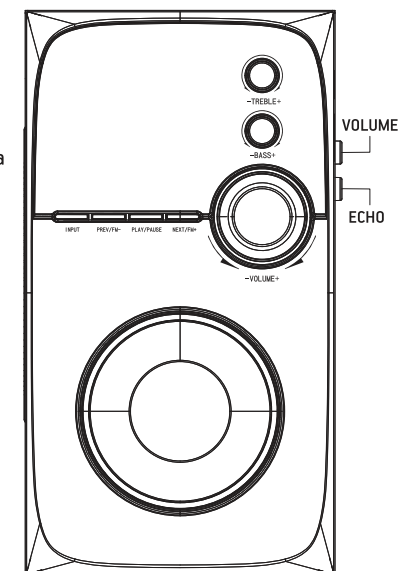

РУКОВОДСТВО ПОЛЬЗОВАТЕЛЯ

Благодарим вас за покупку устройства ОКЛИК!

Перед началом использования данного устройства, пожалуйста, внимательно прочтите руководство пользователя для обеспечения правильной эксплуатации изделия и предотвращения его повреждения. Конструктивные особенности устройства и содержание данной инструкции могут быть изменены в целях усовершенствования продукта без предварительного уведомления.

Изготовитель и дистрибьюторы данной продукции не несут ответственности за повреждения корпуса устройства, а также за ущерб, причиненный вследствие неправильной или несоответствующей эксплуатации пользователем.

ПОДГОТОВКА К РАБОТЕ

- **ВАЖНО!** Не включайте акустическую систему сразу, если Вы принесли её с мороза; в этом случае изделие необходимо выдержать перед включением при комнатной температуре примерно три часа.
- Проверьте комплектацию. Убедитесь в отсутствии видимых повреждений корпуса, которые могли возникнуть при транспортировке. Если изделие повреждено и не функционирует – обратитесь к продавцу.

ТЕХНИЧЕСКИЕ ХАРАКТЕРИСТИКИ

- Выходная мощность: 60Вт
- Сабвуфер: 30Вт
- Динамики: 30Вт
- Потребляемая мощность: 10Вт
- Диапазон воспроизводимых частот: 40 Гц – 20 кГц
- Размер динамиков:
- Сабвуфер: Ø 133,35 мм
- Колонки: Ø 76,2 мм x2
- Соотношение сигнал/шум: ≥ 65 дБ
- Поддержка режимов:
  - Bluetooth
  - USB
  - AUX
  - FM
  - TF-карта
- Материал корпуса: пластик/МДФ
- Длина кабеля: 1,7 м
- Напряжение питания: ~220-240В, 50 Гц
- Габариты:
- Сабвуфер: 360x170x310 мм
- Колонки: 128x110x200 мм
- Вес акустической системы: 5,86 кг
- Вес комплекта: 6,3 кг

КОМПЛЕКТАЦИЯ

- Акустическая система OK-471
- Пульт дистанционного управления
- Кабель Jack 3.5 – 2 RCA
- Руководство пользования

СХЕМА УСТРОЙСТВА

УПРАВЛЕНИЕ