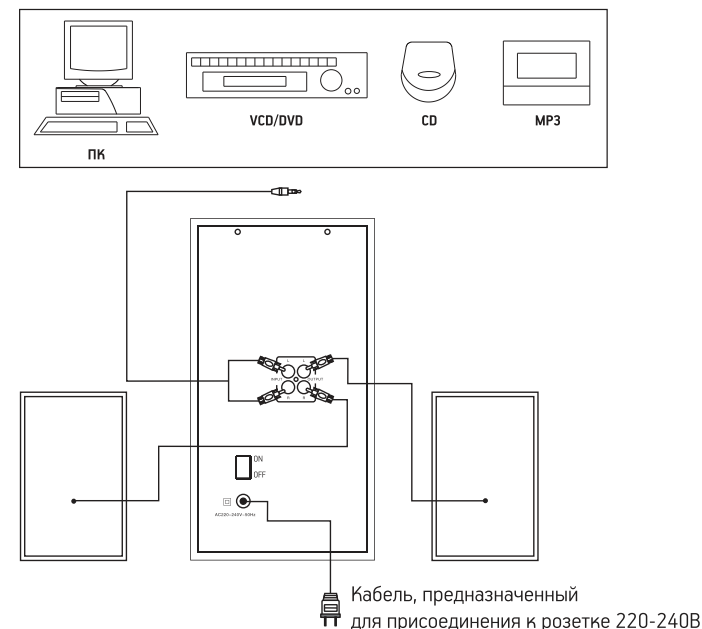

КОМПЛЕКТАЦИЯ

- Акустическая система OK-471
- Пульт дистанционного управления
- Кабель Jack 3.5 – 2 RCA
- Руководство пользования

СХЕМА УСТРОЙСТВА

УПРАВЛЕНИЕ

INPUT/ST-BY Нажатие на кнопку включает устройство.