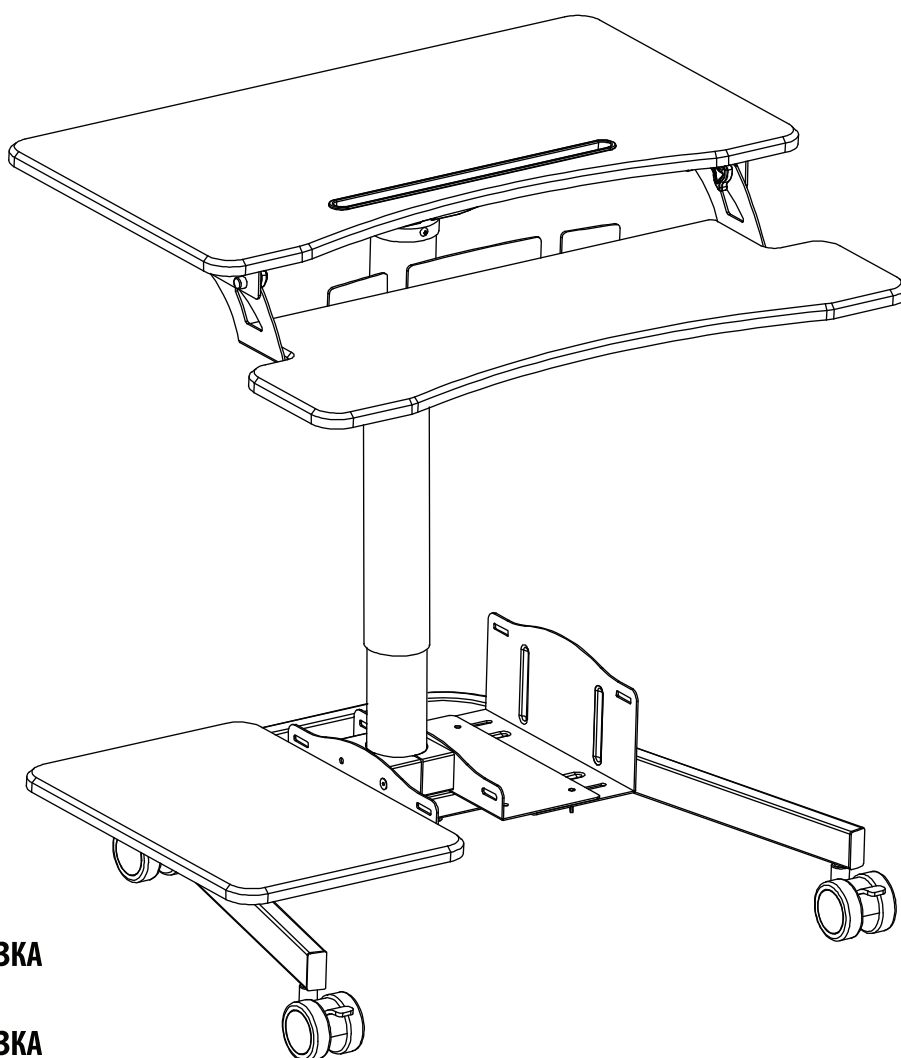

# **СТОЛ ДЛЯ НОУТБУКА С ПОДЪЕМНЫМ МЕХАНИЗМОМ**

**МОДЕЛИ:**

CS-FDS108BBK

CS-FDS108WWT

**МАКСИМАЛЬНАЯ НАГРУЗКА  
НА СТОЛЕШНИЦУ: 10 КГ  
МАКСИМАЛЬНАЯ НАГРУЗКА  
НА ПОЛКУ: 2 КГ**

**ТЕМПЕРАТУРНЫЙ ИНТЕРВАЛ ДЛЯ ИСПОЛЬЗОВАНИЯ: ОТ +5 ДО +40° С**