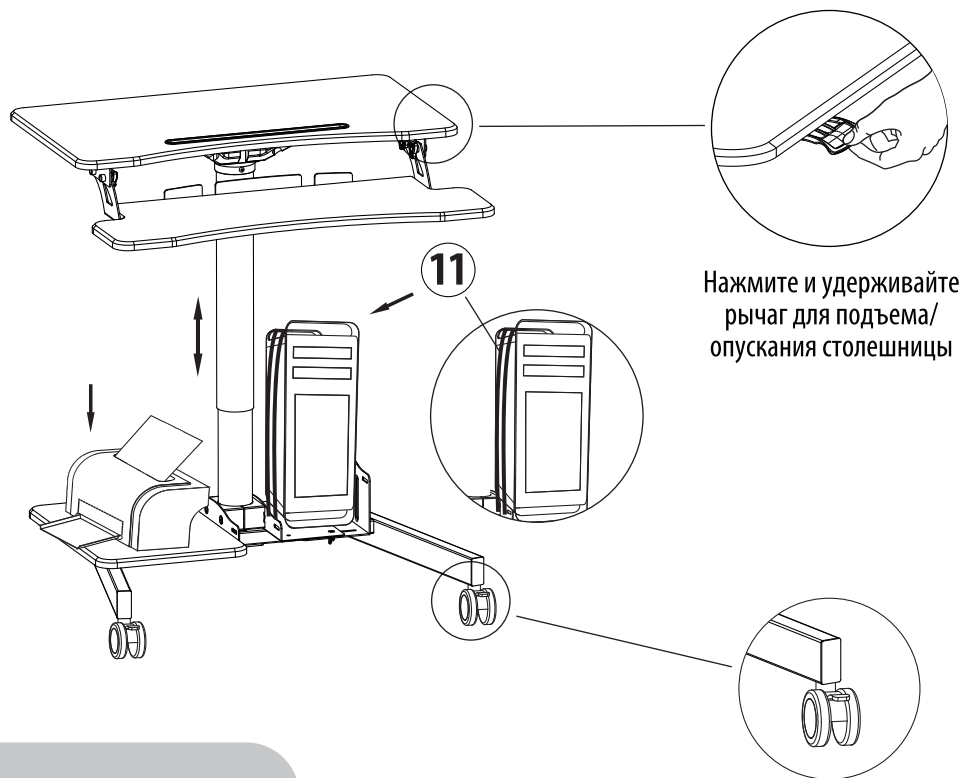

S=4mm

H

M5x12

D

7

Примечание: если поверхность неровная и вы чувствуете, что стол неустойчив, отрегулируйте колеса и выровняйте стол.

**cactus**  
OFFICE ASSISTANT

Дата изготовления указана на упаковке.  
Срок службы – 5 лет.