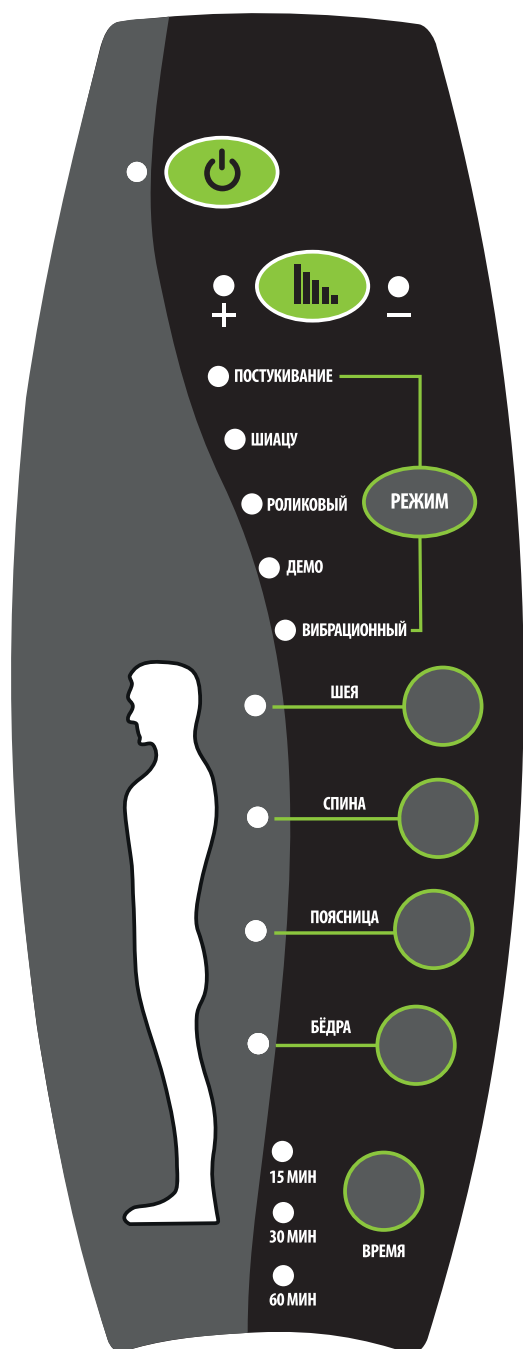

6

7

МАССАЖНЫЕ ТОЧКИ

Ваше массажное кресло оснащено 7-ю вибромоторами. Доступно 5 функциональных режимов. Кресло работает в ручном или автоматическом режиме, имеется контроль времени и регулировка силы воздействия массажных роликов.

ПУЛЬТ УПРАВЛЕНИЯ

⏻ : кнопка включения/выключения питания

ПОСТУКИВАНИЕ: непрерывные движения роликов с разной скоростью и амплитудой

ШИАЦУ: мягкие и ритмичные движения роликов с одинаковой скоростью и амплитудой

РОЛИКОВЫЙ: имитация движения большими пальцами рук вверх и вниз

ДЕМО: режим демонстрации всех режимов массажного кресла

ВИБРАЦИОННЫЙ: активные колебания разной скорости и амплитуды

▬▬▬ : кнопка выбора сильной/слабой скорости и амплитуды