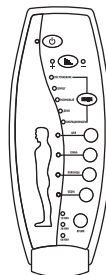

КОМПЛЕКТ ПОСТАВКИ

A

1 шт

B

1 шт

C

1 шт

D

1 шт

E

1 шт

F

5 шт

G

16 шт

M8x20mm

H

2 шт

M5x10mm

J

2 шт

K

2 шт

L

1 шт

M

1 шт

N

1 шт

O

1 шт