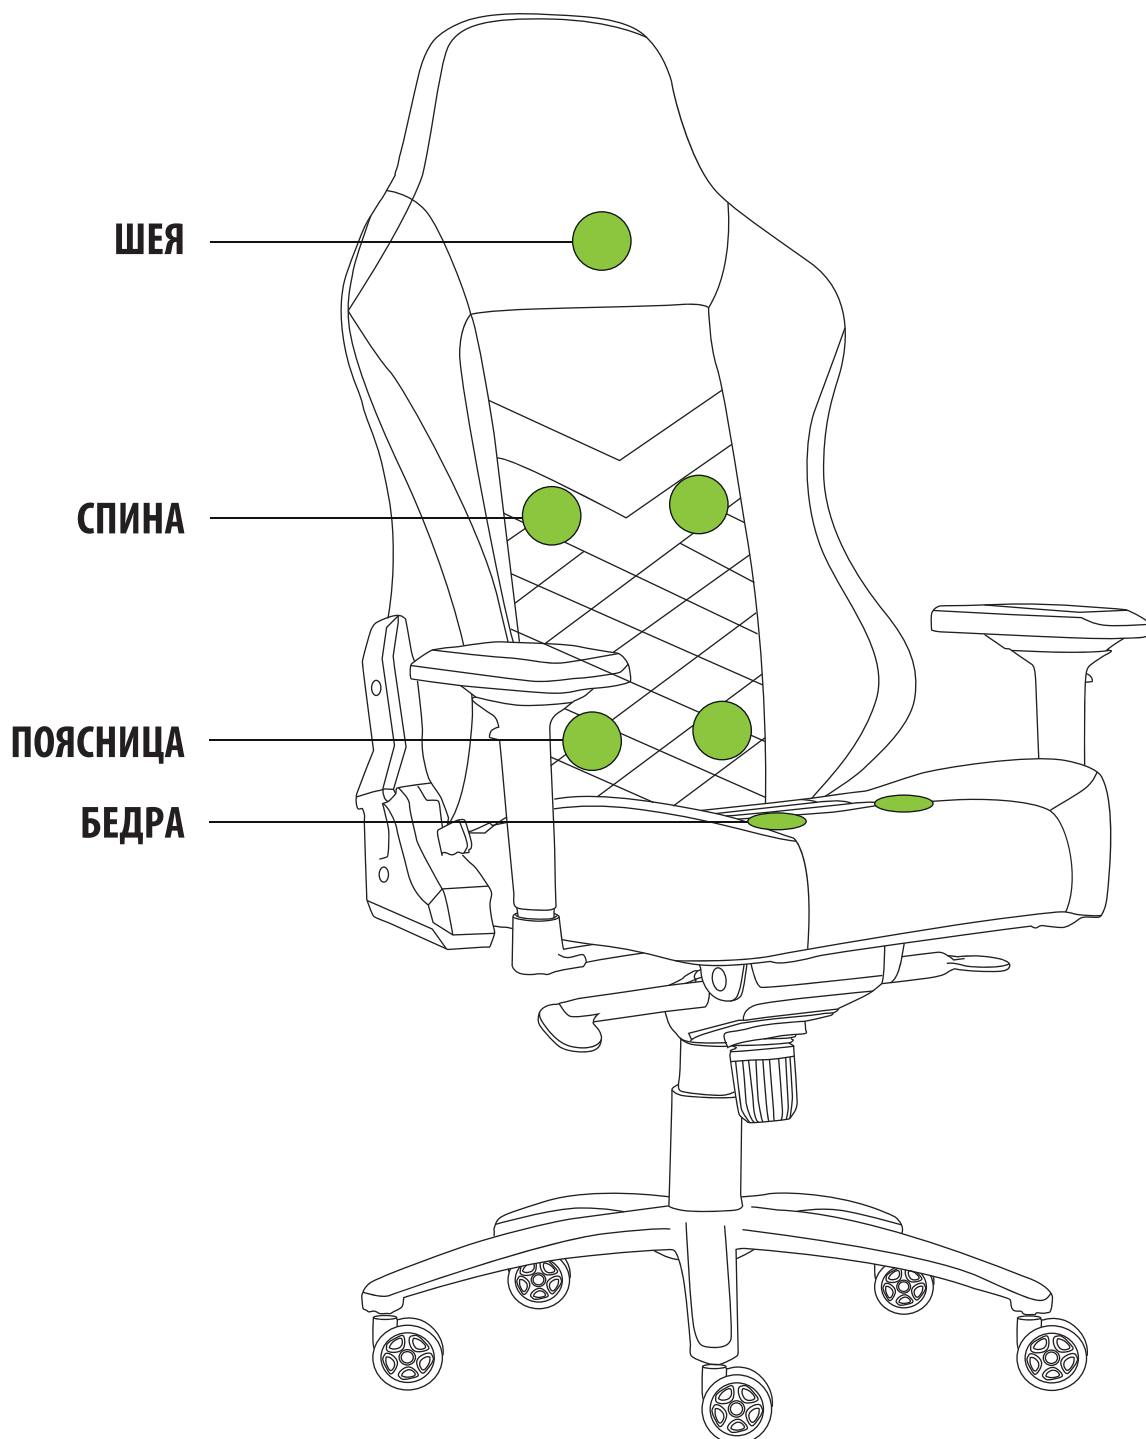

6

7

МАССАЖНЫЕ ТОЧКИ

Ваше массажное кресло оснащено 7-ю вибромоторами. Доступно 5 функциональных режимов. Кресло работает в ручном или автоматическом режиме, имеется контроль времени и регулировка силы воздействия массажных роликов.

ПУЛЬТ УПРАВЛЕНИЯ

⏻ : кнопка включения/выключения питания

ПОСТУКИВАНИЕ: непрерывные движения роликов с разной скоростью и амплитудой

ШИАЦУ: мягкие и ритмичные движения роликов с одинаковой скоростью и амплитудой