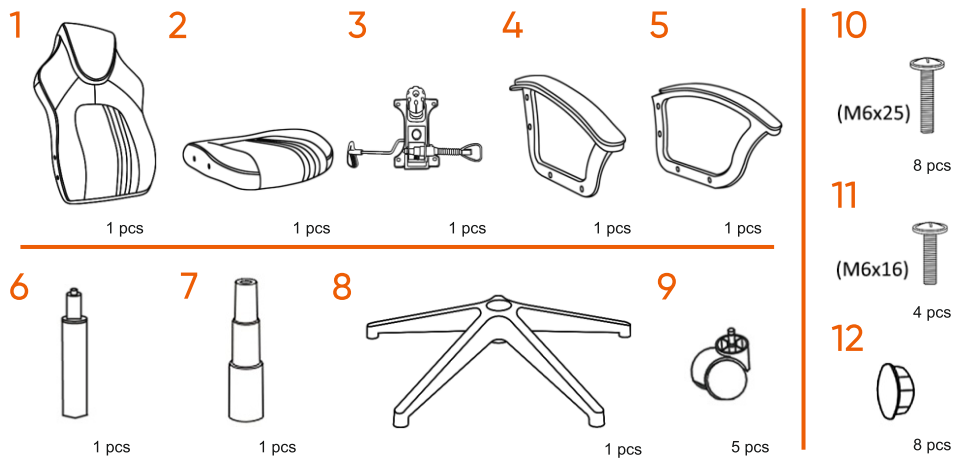

Chairman Game 26

RU ИНСТРУКЦИЯ ПО СБОРКЕ
EN ASSEMBLY INSTRUCTIONS
DE AUFBAUANLEITUNG
FR INSTRUCTIONS DE MONTAGE
IT MANUALE D'USO
ES INSTRUCCIONES DE MONTAJE
CS NÁVOD K MONTÁŽI
KK ЖИНАУ ЖӨНІНДЕГІ НҰСҚАУЛЫҚ