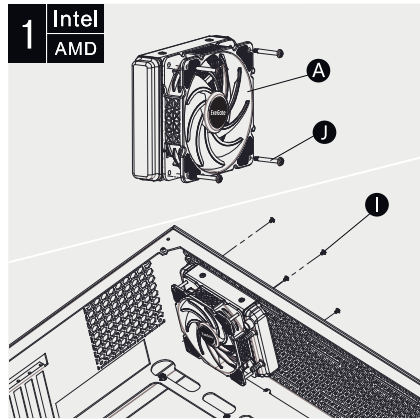

ExeGate® BG

Инструкция по установке комплекта водяного охлаждения BlackWater-120.PWM.ARGB BlackWater-240.PWM.ARGB

ТЕХНИЧЕСКИЕ ХАРАКТЕРИСТИКИ		
Серия	Gaming standard	
Подсветка	Вентилятор с ARGB и помпа с FRGB	Вентилятор и помпа с ARGB
Модели	BlackWater-120.PWM.ARGB	BlackWater-240.PWM.ARGB
Количество и размер вентиляторов, мм	1 шт., 120-25	2 шт., 120-25
Материал и размер (мм) помпы	Медное основание 85.5-72.6-45	
Материал и размер (мм) радиатора	Алюминий, 154-120-27	Алюминий, 274-120-27
Цвет	Черный	
Поддерживаемые сокет	Intel: LGA2066/2011/1366/1501/1501/1501/1151/1156/1200/1700 AMD: AM4/AM5/AM3/AM3+/AM2/AM2+/AM2/AM2+/AM3/AM3+/AM4/AM5	
Макс. воздушный поток вентилятора, CFM	50 (на 1 вентилятор)	
Управление скоростью вращения	PWM	
Рекомендуемая мощность (TDP), Вт	150	220
Вес, кг	1,2	1,8
Скорость вращения, об/мин	800-2000	
Тип коннектора помпы	3pin 12V-DC	
Тип коннектора вентилятора	4pin PWM 12V-DC	
Тип коннектора подсветки	5V ARGB	
Уровень шума, dB	11-27	
Тип подшипника	Гидродинамический	
Ресурс работы вентилятора, часов	40000	
Ресурс работы помпы, часов	70000	
Вентилятор, номинальное напряжение/ток	0,35A/12В	
Помпа, Номинальное напряжение/ток	0,3A/12В	
Темповый интерфейс	Термометра входит в комплект поставки	
Part number	EX03456RUS	EX03458RUS