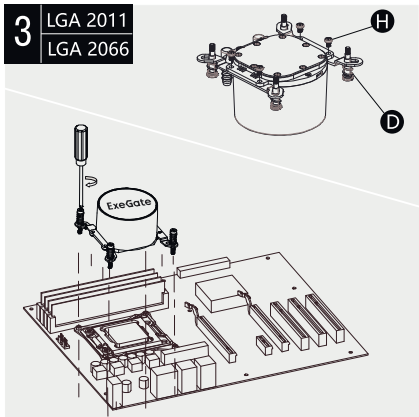

ExeGate® BG

Инструкция по установке комплекта водяного охлаждения BlackWater-120.PWM.ARGB BlackWater-240.PWM.ARGB

ТЕХНИЧЕСКИЕ ХАРАКТЕРИСТИКИ		
Серия	Gaming standard	
Подсветка	Вентилятор с ARGB и помпа с FRGB	Вентилятор и помпа с ARGB
Модели	BlackWater-120.PWM.ARGB	BlackWater-240.PWM.ARGB
Количество и размер вентиляторов, мм	1 шт., 120-25	2 шт., 120-25
Материал и размер (мм) помпы	Медное основание 85.5-72.6-45	
Материал и размер (мм) радиатора	Алюминий, 154-120-27	Алюминий, 274-120-27
Цвет	Черный	
Поддерживаемые сокет	Intel: LGA2066/2011/1366/1501/1501/1501/1151/1156/1200/1700 AMD: AM4/AM5/AM3/AM3+/AM2/AM2+/AM2/AM2+/AM3/AM3+/AM4/AM5	
Макс. воздушный поток вентилятора, CFM	50 (на 1 вентилятор)	
Управление скоростью вращения	PWM	
Рекомендуемая мощность (TDP), Вт	150	220
Вес, кг	1,2	1,8
Скорость вращения, об/мин	800-2000	
Тип коннектора помпы	3pin 12V-DC	
Тип коннектора вентилятора	4pin PWM 12V-DC	
Тип коннектора подсветки	5V ARGB	
Уровень шума, dB	11-27	
Тип подшипника	Гидродинамический	
Ресурс работы вентилятора, часов	40000	
Ресурс работы помпы, часов	70000	
Вентилятор, номинальное напряжение/ток	0,35A/12В	
Помпа, Номинальное напряжение/ток	0,3A/12В	
Темповый интерфейс	Термометра входит в комплект поставки	
Part number	EX03456RUS	EX03458RUS