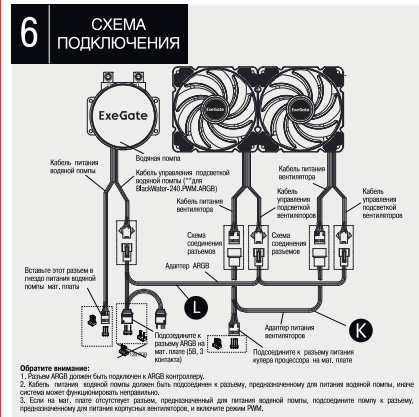

ExeGate® BG

Инструкция по установке комплекта водяного охлаждения BlackWater-120.PWM.ARGB BlackWater-240.PWM.ARGB

ТЕХНИЧЕСКИЕ ХАРАКТЕРИСТИКИ		
Серия	Gaming standard	
Подсветка	Вентилятор с ARGB и помпа с FRGB	Вентилятор и помпа с ARGB
Модели	BlackWater-120.PWM.ARGB	BlackWater-240.PWM.ARGB
Количество и размер вентиляторов, мм	1 шт., 120-25	2 шт., 120-25
Материал и размер (мм) помпы	Медное основание 85.5-72.6-45	
Материал и размер (мм) радиатора	Алюминий, 154-120-27	Алюминий, 274-120-27
Цвет	Черный	
Поддерживаемые сокет	Intel: LGA2066/2011/1366/1501/1501/1501/1151/1156/1200/1700 AMD: AM4/AM5/AM3/AM3+/AM2/AM2+/AM2/AM2+/AM3/AM3+/AM4/AM5	
Макс. воздушный поток вентилятора, CFM	50 (на 1 вентилятор)	
Управление скоростью вращения	PWM	
Рекомендуемая мощность (TDP), Вт	150	220
Вес, кг	1,2	1,8
Скорость вращения, об/мин	800-2000	
Тип коннектора помпы	3pin 12V-DC	
Тип коннектора вентилятора	4pin PWM 12V-DC	
Тип коннектора подсветки	5V ARGB	
Уровень шума, dB	11-27	
Тип подшипника	Гидродинамический	
Ресурс работы вентилятора, часов	40000	
Ресурс работы помпы, часов	70000	
Вентилятор, номинальное напряжение/ток	0,35A/12В	
Помпа, Номинальное напряжение/ток	0,3A/12В	
Темповый интерфейс	Термометра входит в комплект поставки	
Part number	EX03456RUS	EX03458RUS