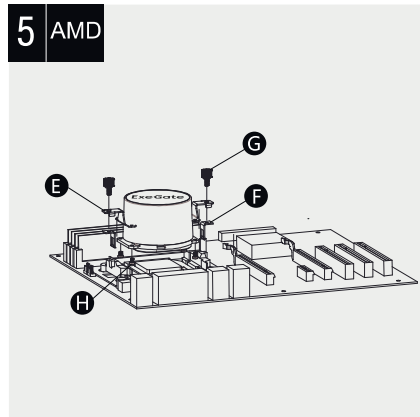

ExeGate® BG

Инструкция по установке комплекта водяного охлаждения BlackWater-120.PWM.ARGB BlackWater-240.PWM.ARGB

ТЕХНИЧЕСКИЕ ХАРАКТЕРИСТИКИ		
Серия	Gaming standard	
Подсветка	Вентилятор с ARGB и помпа с FRGB	Вентилятор и помпа с ARGB
Модели	BlackWater-120.PWM.ARGB	BlackWater-240.PWM.ARGB
Количество и размер вентиляторов, мм	1 шт., 120-25	2 шт., 120-25
Материал и размер (мм) помпы	Медное основание 85.5-72.6-45	
Материал и размер (мм) радиатора	Алюминий, 154-120-27	Алюминий, 274-120-27
Цвет	Черный	
Поддерживаемые сокет	Intel: LGA2066/2011/1366/1501/1501/1501/1151/1156/1200/1700 AMD: AM4/AM5/AM3/AM3+/AM2/AM2+/AM2/AM2+/AM3/AM3+/AM4/AM5	
Макс. воздушный поток вентилятора, CFM	50 (на 1 вентилятор)	
Управление скоростью вращения	PWM	
Рекомендуемая мощность (TDP), Вт	150	220
Вес, кг	1,2	1,8
Скорость вращения, об/мин	800-2000	
Тип коннектора помпы	3pin 12V-DC	
Тип коннектора вентилятора	4pin PWM 12V-DC	
Тип коннектора подсветки	5V ARGB	
Уровень шума, dB	11-27	
Тип подшипника	Гидродинамический	
Ресурс работы вентилятора, часов	40000	
Ресурс работы помпы, часов	70000	
Вентилятор, номинальное напряжение/ток	0,35A/12В	
Помпа, Номинальное напряжение/ток	0,3A/12В	
Темповый интерфейс	Термометра входит в комплект поставки	
Part number	EX03456RUS	EX03458RUS