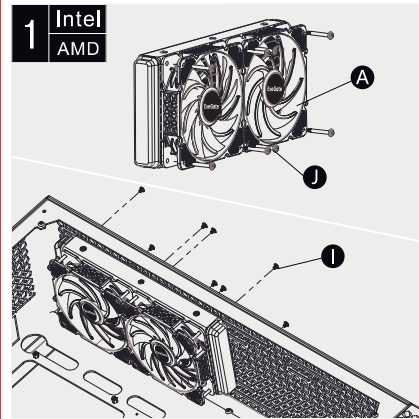

ExeGate® BG

Инструкция по установке комплекта водяного охлаждения BlackWater-120.PWM.ARGB BlackWater-240.PWM.ARGB

ТЕХНИЧЕСКИЕ ХАРАКТЕРИСТИКИ		
Серия	Gaming standard	
Подсветка	Вентилятор с ARGB и помпа с FRGB	Вентилятор и помпа с ARGB
Модели	BlackWater-120.PWM.ARGB	BlackWater-240.PWM.ARGB
Количество и размер вентиляторов, мм	1 шт., 120-25	2 шт., 120-25
Материал и размер (мм) помпы	Медное основание 85.5-72.6-45	
Материал и размер (мм) радиатора	Алюминий, 154-120-27	Алюминий, 274-120-27
Цвет	Черный	
Поддерживаемые сокет	Intel: LGA2066/2011/1366/1501/1501/1501/1151/1156/1200/1700 AMD: AM4/AM5/AM3/AM3+/AM2/AM2+/AM2/AM2+/AM3/AM3+/AM4/AM5	
Макс. воздушный поток вентилятора, CFM	50 (на 1 вентилятор)	
Управление скоростью вращения	PWM	
Рекомендуемая мощность (TDP), Вт	150	220
Вес, кг	1,2	1,8
Скорость вращения, об/мин	800-2000	
Тип коннектора помпы	3pin 12V-DC	
Тип коннектора вентилятора	4pin PWM 12V-DC	
Тип коннектора подсветки	5V ARGB	
Уровень шума, dB	11-27	
Тип подшипника	Гидродинамический	
Ресурс работы вентилятора, часов	40000	
Ресурс работы помпы, часов	70000	
Вентилятор, номинальное напряжение/ток	0,35A/12В	
Помпа, Номинальное напряжение/ток	0,3A/12В	
Темповый интерфейс	Термометра входит в комплект поставки	
Part number	EX03456RUS	EX03458RUS