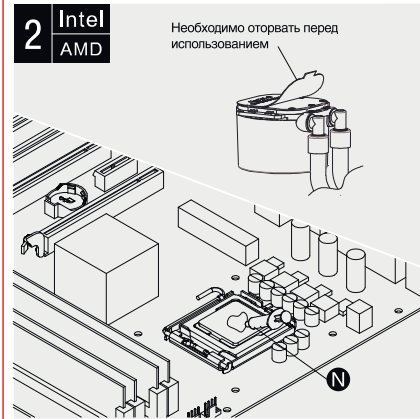

ExeGate® BG

Инструкция по установке комплекта водяного охлаждения BlackWater-120.PWM.ARGB BlackWater-240.PWM.ARGB

ТЕХНИЧЕСКИЕ ХАРАКТЕРИСТИКИ		
Серия	Gaming standard	
Подсветка	Вентилятор с ARGB и помпа с FRGB	Вентилятор и помпа с ARGB
Модели	BlackWater-120.PWM.ARGB	BlackWater-240.PWM.ARGB
Количество и размер вентиляторов, мм	1 шт., 120-25	2 шт., 120-25
Материал и размер (мм) помпы	Медное основание 85.5-72.6-45	
Материал и размер (мм) радиатора	Алюминий, 154-120-27	Алюминий, 274-120-27
Цвет	Черный	
Поддерживаемые сокет	Intel: LGA2066/2011/1366/1501/1501/1501/1151/1156/1200/1700 AMD: AM4/AM5/AM3/AM3+/AM2/AM2+/AM2/AM2+/AM3/AM3+/AM4/AM5	
Макс. воздушный поток вентилятора, CFM	50 (на 1 вентилятор)	
Управление скоростью вращения	PWM	
Рекомендуемая мощность (TDP), Вт	150	220
Вес, кг	1,2	1,8
Скорость вращения, об/мин	800-2000	
Тип коннектора помпы	3pin 12V-DC	
Тип коннектора вентилятора	4pin PWM 12V-DC	
Тип коннектора подсветки	5V ARGB	
Уровень шума, dB	11-27	
Тип подшипника	Гидродинамический	
Ресурс работы вентилятора, часов	40000	
Ресурс работы помпы, часов	70000	
Вентилятор, номинальное напряжение/ток	0,35A/12В	
Помпа, Номинальное напряжение/ток	0,3A/12В	
Темповый интерфейс	Термометра входит в комплект поставки	
Part number	EX03456RUS	EX03458RUS