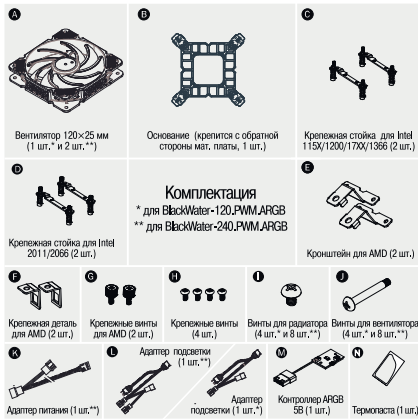

ExeGate® BG

Инструкция по установке комплекта водяного охлаждения BlackWater-120.PWM.ARGB BlackWater-240.PWM.ARGB

ТЕХНИЧЕСКИЕ ХАРАКТЕРИСТИКИ		
Серия	Gaming standard	
Подсветка	Вентилятор с ARGB и помпа с FRGB	Вентилятор и помпа с ARGB
Модели	BlackWater-120.PWM.ARGB	BlackWater-240.PWM.ARGB
Количество и размер вентиляторов, мм	1 шт., 120-25	2 шт., 120-25
Материал и размер (мм) помпы	Медное основание 85.5-72.6-45	
Материал и размер (мм) радиатора	Алюминий, 154-120-27	Алюминий, 274-120-27
Цвет	Черный	
Поддерживаемые сокет	Intel: LGA2066/2011/1366/1501/1501/1501/1151/1156/1200/1700 AMD: AM4/AM5/AM3/AM3+/AM2/AM2+/AM2/AM2+/AM3/AM3+/AM4/AM5	
Макс. воздушный поток вентилятора, CFM	50 (на 1 вентилятор)	
Управление скоростью вращения	PWM	
Рекомендуемая мощность (TDP), Вт	150	220
Вес, кг	1,2	1,8
Скорость вращения, об/мин	800-2000	
Тип коннектора помпы	3pin 12V-DC	
Тип коннектора вентилятора	4pin PWM 12V-DC	
Тип коннектора подсветки	5V ARGB	
Уровень шума, dB	11-27	
Тип подшипника	Гидродинамический	
Ресурс работы вентилятора, часов	40000	
Ресурс работы помпы, часов	70000	
Вентилятор, номинальное напряжение/ток	0,35A/12В	
Помпа, Номинальное напряжение/ток	0,3A/12В	
Темповый интерфейс	Термометра входит в комплект поставки	
Part number	EX03456RUS	EX03458RUS