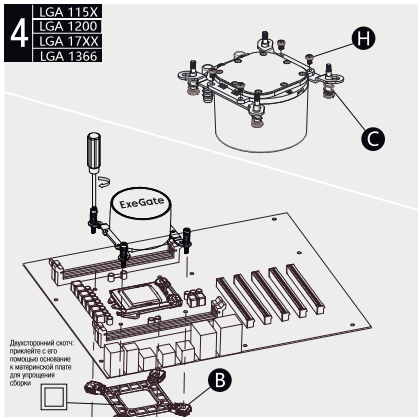

ExeGate® BG

Инструкция по установке комплекта водяного охлаждения BlackWater-120.PWM.ARGB BlackWater-240.PWM.ARGB

ТЕХНИЧЕСКИЕ ХАРАКТЕРИСТИКИ		
Серия	Gaming standard	
Подсветка	Вентилятор с ARGB и помпа с FRGB	Вентилятор и помпа с ARGB
Модели	BlackWater-120.PWM.ARGB	BlackWater-240.PWM.ARGB
Количество и размер вентиляторов, мм	1 шт., 120-25	2 шт., 120-25
Материал и размер (мм) помпы	Медное основание 85.5-72.6-45	
Материал и размер (мм) радиатора	Алюминий, 154-120-27	Алюминий, 274-120-27
Цвет	Черный	
Поддерживаемые сокет	Intel: LGA2066/2011/1366/1501/1501/1501/1151/1156/1200/1700 AMD: AM4/AM5/AM3/AM3+/AM2/AM2+/AM2/AM2+/AM3/AM3+/AM4/AM5	
Макс. воздушный поток вентилятора, CFM	50 (на 1 вентилятор)	
Управление скоростью вращения	PWM	
Рекомендуемая мощность (TDP), Вт	150	220
Вес, кг	1,2	1,8
Скорость вращения, об/мин	800-2000	
Тип коннектора помпы	3pin 12V-DC	
Тип коннектора вентилятора	4pin PWM 12V-DC	
Тип коннектора подсветки	5V ARGB	
Уровень шума, dB	11-27	
Тип подшипника	Гидродинамический	
Ресурс работы вентилятора, часов	40000	
Ресурс работы помпы, часов	70000	
Вентилятор, номинальное напряжение/ток	0,35A/12В	
Помпа, Номинальное напряжение/ток	0,3A/12В	
Темповый интерфейс	Термометра входит в комплект поставки	
Part number	EX03456RUS	EX03458RUS