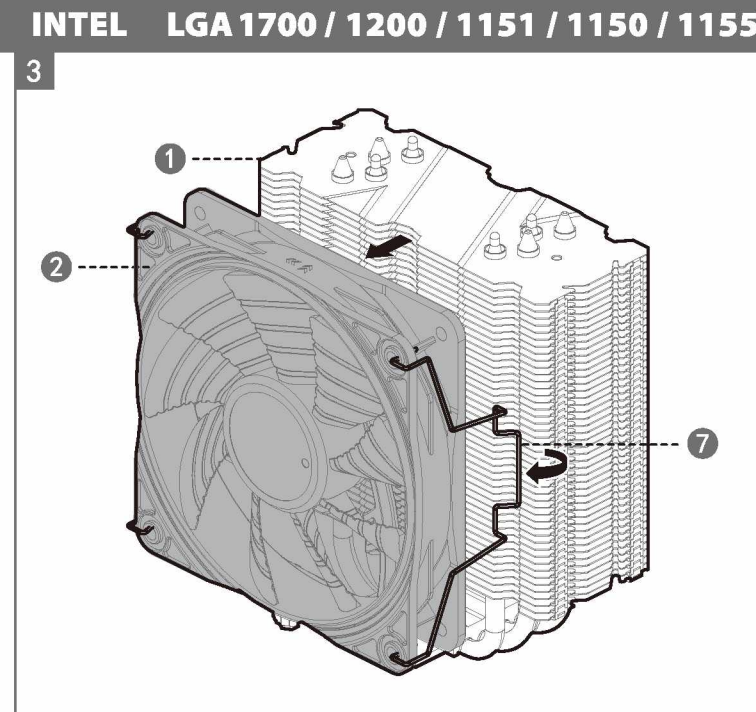

GAMMAXX 400 /GTE Series

120mm Single Tower CPU Cooler

GAMMAXX 400G
GAMMAXX 400K
GAMMAXX 400S
GAMMAXX 400 V2(Red)
GAMMAXX 400 V2(Blue)
GAMMAXX GTE V2(Black)
GAMMAXX GTE V2(White)

www.deepcool.com

EN For more information, please check our website at: www.deepcool.com
 DE Für weitere Informationen besuchen Sie bitte unsere Website unter: www.deepcool.com
 FR Pour plus d'informations, merci de visiter notre site internet: www.deepcool.com
 ES Para más información, por favor, visite nuestra página en: www.deepcool.com
 IT Per ulteriori informazioni, visitate il nostro sito web: www.deepcool.com
 PT Para mais informação, visita o nosso website em: www.deepcool.com
 PL Więcej informacji można znaleźć na naszej stronie internetowej: www.deepcool.com
 RU Больше информации на сайте: www.deepcool.com
 JA 詳細については、以下URL先の公式WEBサイトをご確認ください: www.deepcool.com
 KO 자세한 내용은 www.deepcool.com 에서 확인하실 수 있습니다
 AR للمزيد من المعلومات، يرجى زيارة موقعنا على www.deepcool.com
 ZH 如需更多信息，请浏览网站: www.deepcool.com