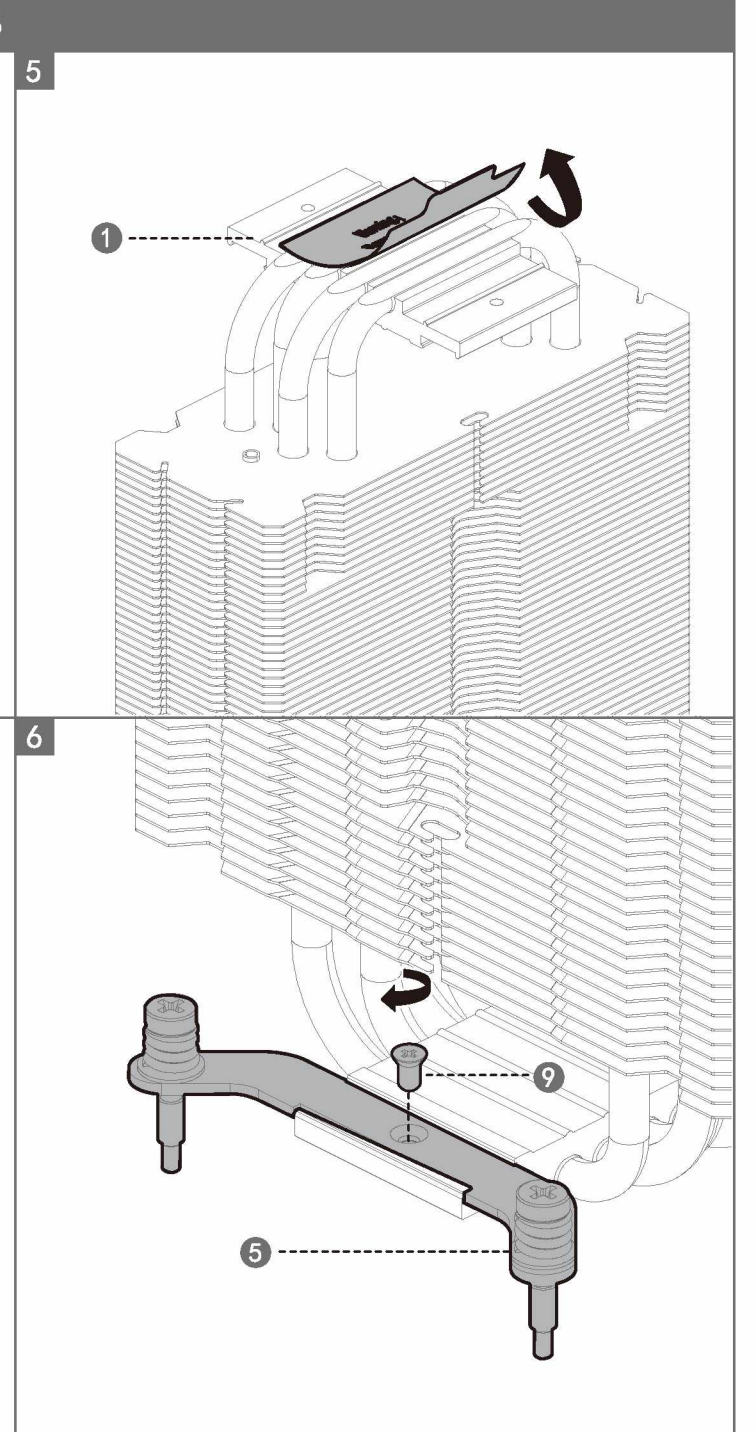

GAMMAXX 400 /GTE Series

120mm Single Tower CPU Cooler

GAMMAXX 400G
GAMMAXX 400K
GAMMAXX 400S
GAMMAXX 400 V2(Red)
GAMMAXX 400 V2(Blue)
GAMMAXX GTE V2(Black)
GAMMAXX GTE V2(White)

www.deepcool.com

EN For more information, please check our website at: www.deepcool.com
 DE Für weitere Informationen besuchen Sie bitte unsere Website unter: www.deepcool.com
 FR Pour plus d'informations, merci de visiter notre site internet: www.deepcool.com
 ES Para más información, por favor, visite nuestra página en: www.deepcool.com
 IT Per ulteriori informazioni, visitate il nostro sito web: www.deepcool.com
 PT Para mais informação, visita o nosso website em: www.deepcool.com
 PL Więcej informacji można znaleźć na naszej stronie internetowej: www.deepcool.com
 RU Больше информации на сайте: www.deepcool.com
 JA 詳細については、以下URL先の公式WEBサイトをご確認ください: www.deepcool.com
 KO 자세한 내용은 www.deepcool.com 에서 확인하실 수 있습니다
 AR للمزيد من المعلومات، يرجى زيارة موقعنا على www.deepcool.com
 ZH 如需更多信息，请浏览网站: www.deepcool.com