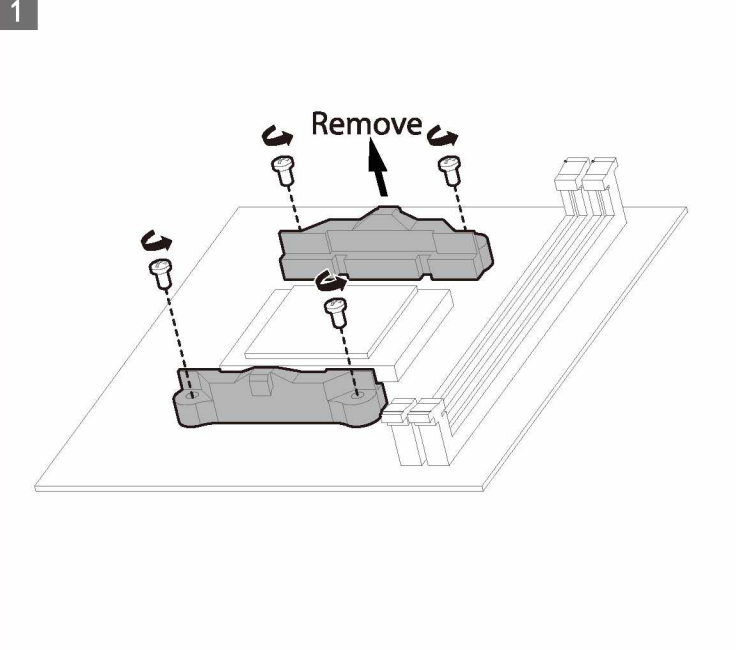

AMD AM5/AM4