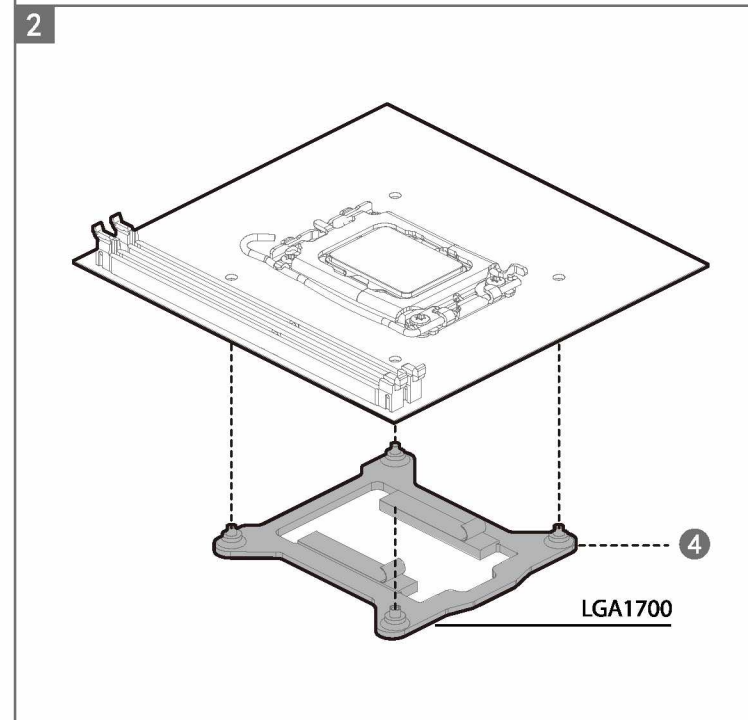

GAMMAXX 400 /GTE Series

120mm Single Tower CPU Cooler

GAMMAXX 400G
GAMMAXX 400K
GAMMAXX 400S
GAMMAXX 400 V2(Red)
GAMMAXX 400 V2(Blue)
GAMMAXX GTE V2(Black)
GAMMAXX GTE V2(White)

www.deepcool.com

EN For more information, please check our website at: www.deepcool.com
 DE Für weitere Informationen besuchen Sie bitte unsere Website unter: www.deepcool.com
 FR Pour plus d'informations, merci de visiter notre site internet: www.deepcool.com
 ES Para más información, por favor, visite nuestra página en: www.deepcool.com
 IT Per ulteriori informazioni, visitate il nostro sito web: www.deepcool.com
 PT Para mais informação, visita o nosso website em: www.deepcool.com
 PL Więcej informacji można znaleźć na naszej stronie internetowej: www.deepcool.com
 RU Больше информации на сайте: www.deepcool.com
 JA 詳細については、以下URL先の公式WEBサイトをご確認ください: www.deepcool.com
 KO 자세한 내용은 www.deepcool.com 에서 확인하실 수 있습니다
 AR للمزيد من المعلومات، يرجى زيارة موقعنا على www.deepcool.com
 ZH 如需更多信息，请浏览网站: www.deepcool.com