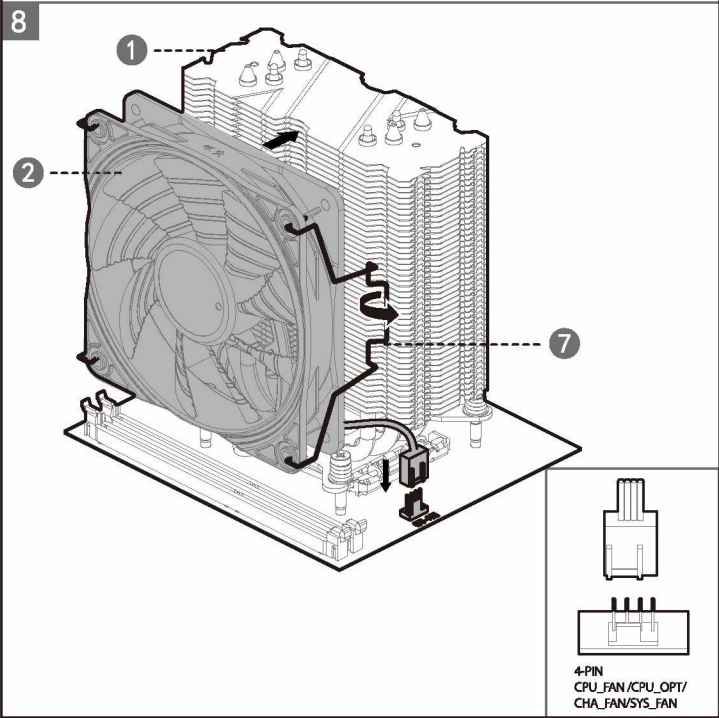

INTEL LGA 1700/1200/1151/1150/1155