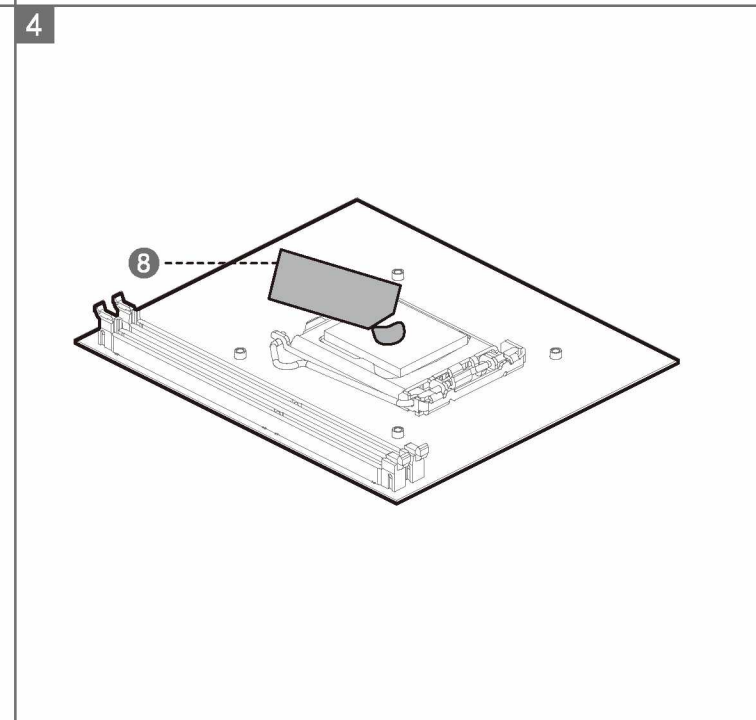

GAMMAXX 400 /GTE Series

120mm Single Tower CPU Cooler

GAMMAXX 400G
GAMMAXX 400K
GAMMAXX 400S
GAMMAXX 400 V2(Red)
GAMMAXX 400 V2(Blue)
GAMMAXX GTE V2(Black)
GAMMAXX GTE V2(White)

www.deepcool.com

EN For more information, please check our website at: www.deepcool.com
 DE Für weitere Informationen besuchen Sie bitte unsere Website unter: www.deepcool.com
 FR Pour plus d'informations, merci de visiter notre site internet: www.deepcool.com
 ES Para más información, por favor, visite nuestra página en: www.deepcool.com
 IT Per ulteriori informazioni, visitate il nostro sito web: www.deepcool.com
 PT Para mais informação, visita o nosso website em: www.deepcool.com
 PL Więcej informacji można znaleźć na naszej stronie internetowej: www.deepcool.com
 RU Больше информации на сайте: www.deepcool.com
 JA 詳細については、以下URL先の公式WEBサイトをご確認ください: www.deepcool.com
 KO 자세한 내용은 www.deepcool.com 에서 확인하실 수 있습니다
 AR للمزيد من المعلومات، يرجى زيارة موقعنا على www.deepcool.com
 ZH 如需更多信息，请浏览网站: www.deepcool.com