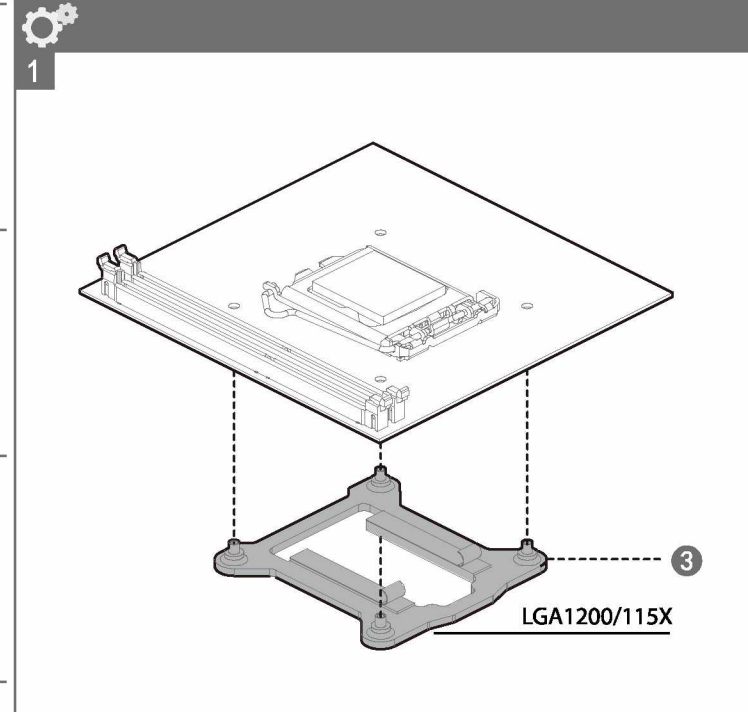

GAMMAXX 400 /GTE Series

120mm Single Tower CPU Cooler

GAMMAXX 400G
GAMMAXX 400K
GAMMAXX 400S
GAMMAXX 400 V2(Red)
GAMMAXX 400 V2(Blue)
GAMMAXX GTE V2(Black)
GAMMAXX GTE V2(White)

www.deepcool.com

EN For more information, please check our website at: www.deepcool.com
 DE Für weitere Informationen besuchen Sie bitte unsere Website unter: www.deepcool.com
 FR Pour plus d'informations, merci de visiter notre site internet: www.deepcool.com
 ES Para más información, por favor, visite nuestra página en: www.deepcool.com
 IT Per ulteriori informazioni, visitate il nostro sito web: www.deepcool.com
 PT Para mais informação, visita o nosso website em: www.deepcool.com
 PL Więcej informacji można znaleźć na naszej stronie internetowej: www.deepcool.com
 RU Больше информации на сайте: www.deepcool.com
 JA 詳細については、以下URL先の公式WEBサイトをご確認ください: www.deepcool.com
 KO 자세한 내용은 www.deepcool.com 에서 확인하실 수 있습니다
 AR للمزيد من المعلومات، يرجى زيارة موقعنا على www.deepcool.com
 ZH 如需更多信息，请浏览网站: www.deepcool.com