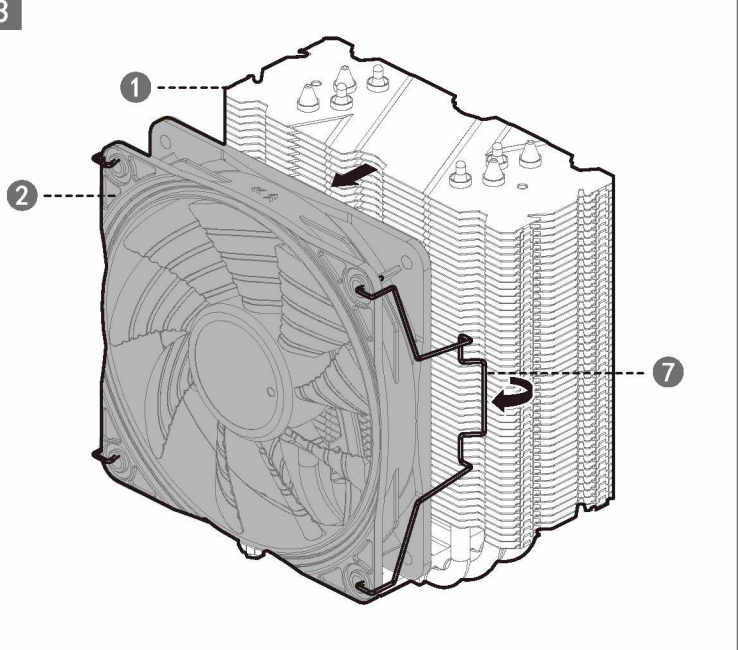

AMD AM5/AM4