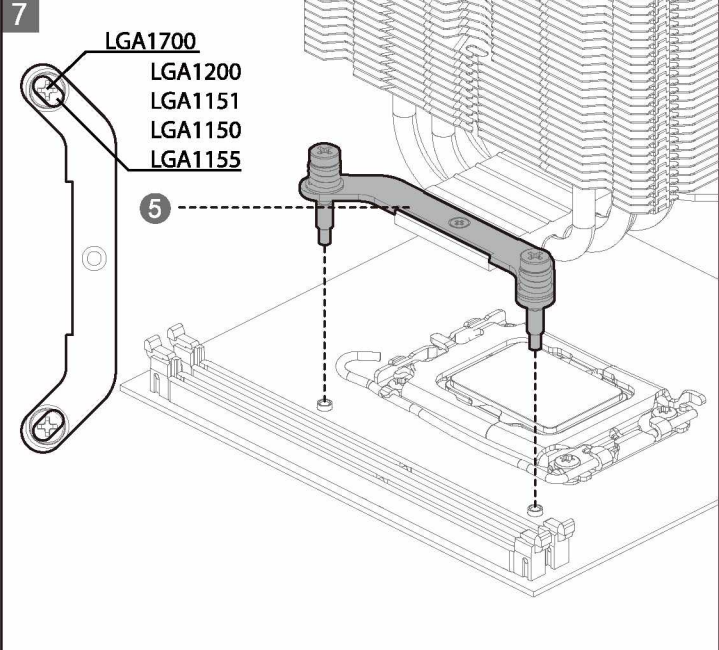

INTEL LGA 1700/1200/1151/1150/1155