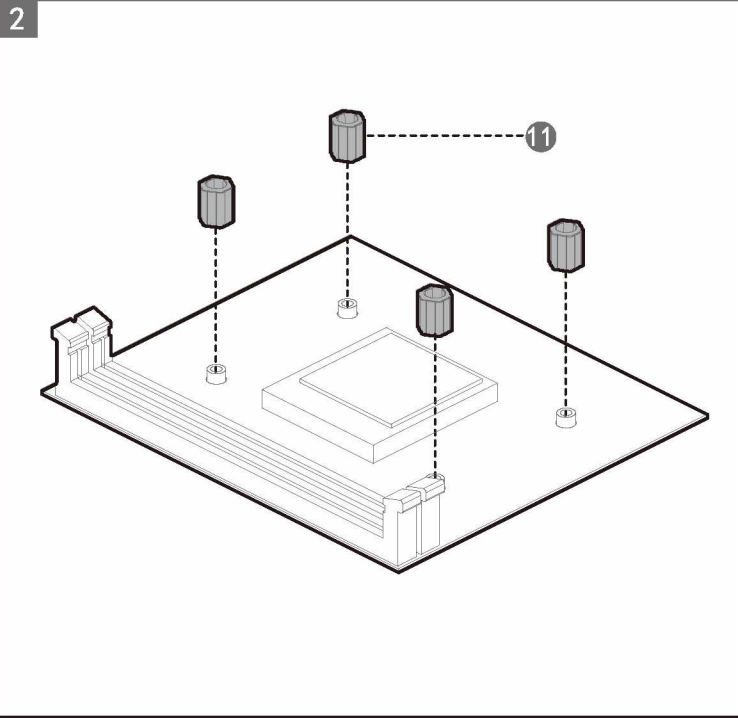

AMD AM5/AM4