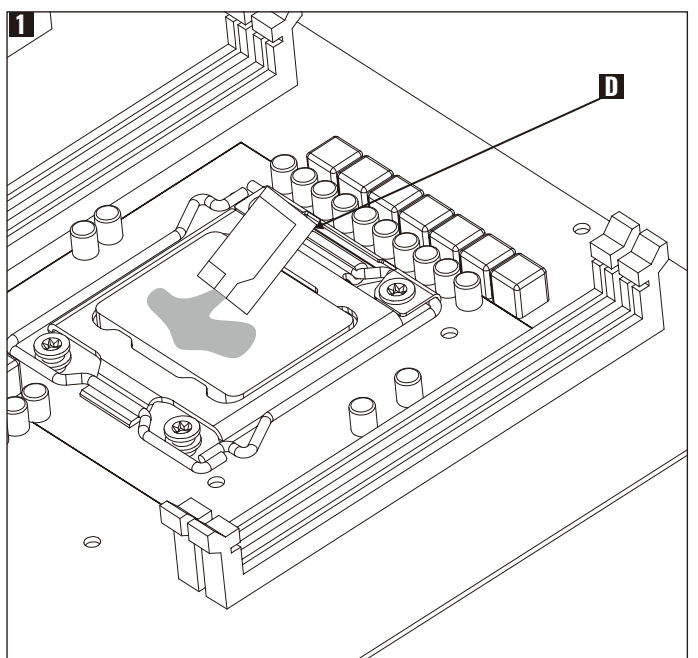

Air Frost 2 / Air Frost 4

FRGB CPU AIR COOLER

Socket : LGA 1700 / 1200 / 115X / 775

Socket : AM5 / AM4 / AM3+ / AM3 / AM2+ / AM2 / FM2 / FM1

User's Manual

Manual del usuario

Bedienungsanleitung

Manuel d'utilisation

Manuale dell'utente

Podręcznik użytkownika

Руководство пользователя

Manual de utilizador

使用説明書/使用说明书

ユーザーズマニュアル

нұсқаулары

Talimatlar

AMD

AMD

AMD

AMD

Points de collecte sur www.quefairedemesdechets.fr
Privilégiez la réparation ou le don de votre appareil !

aerocool.io