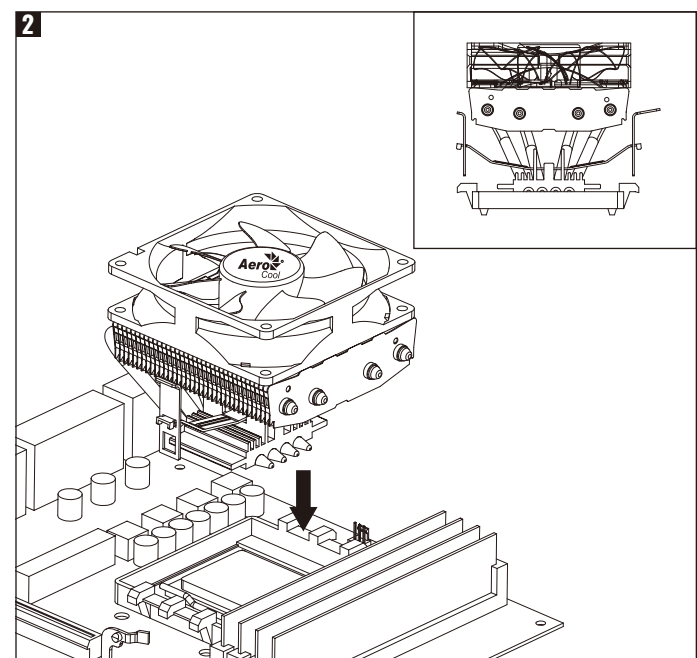

Air Frost 2 / Air Frost 4

FRGB CPU AIR COOLER

Socket : LGA 1700 / 1200 / 115X / 775

Socket : AM5 / AM4 / AM3+ / AM3 / AM2+ / AM2 / FM2 / FM1

User's Manual

Manual del usuario

Bedienungsanleitung

Manuel d'utilisation

Manuale dell'utente

Podręcznik użytkownika

Руководство пользователя

Manual de utilizador

使用説明書/使用说明书

ユーザーズマニュアル

нұсқаулары

Talimatlar

AMD

AMD

AMD

AMD

Points de collecte sur www.quefairedemesdechets.fr
Privilégiez la réparation ou le don de votre appareil !

aerocool.io