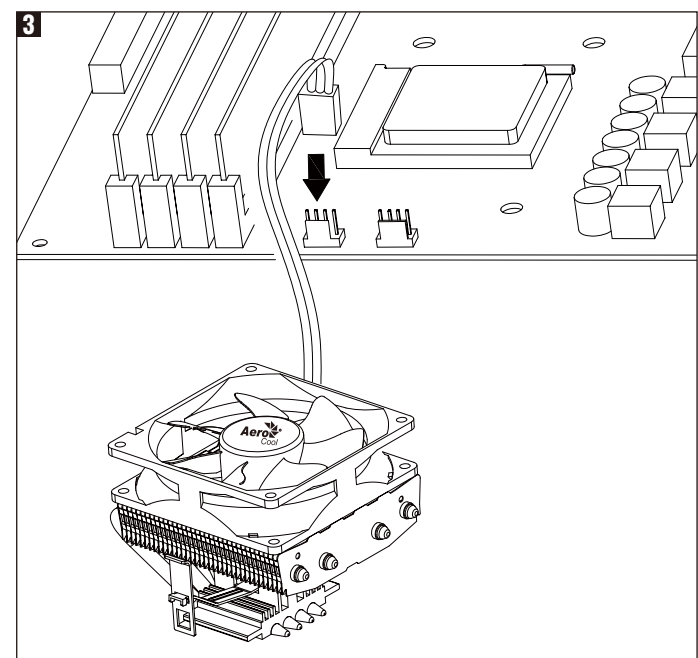

Air Frost 2 / Air Frost 4

FRGB CPU AIR COOLER

Socket : LGA 1700 / 1200 / 115X / 775

Socket : AM5 / AM4 / AM3+ / AM3 / AM2+ / AM2 / FM2 / FM1

User's Manual

Manual del usuario

Bedienungsanleitung

Manuel d'utilisation

Manuale dell'utente

Podręcznik użytkownika

Руководство пользователя

Manual de utilizador

使用説明書/使用说明书

ユーザーズマニュアル

нұсқаулары

Talimatlar

AMD

AMD

AMD

AMD

Points de collecte sur www.quefairedemesdechets.fr
Privilégiez la réparation ou le don de votre appareil !

aerocool.io