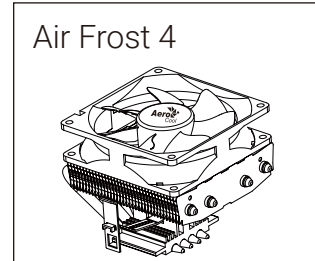

Air Frost 2 / Air Frost 4

RGB
FIXED LED

FRGB CPU AIR COOLER

Socket : LGA 1700 / 1200 / 115X / 775

Socket : AM5 / AM4 / AM3+ / AM3 / AM2+ / AM2 / FM2 / FM1

User's Manual

Manual del usuario

Bedienungsanleitung

Manuel d'utilisation

Manuale dell'utente

Podręcznik użytkownika

Руководство пользователя

Manual de utilizador

使用説明書/使用说明书

ユーザーズマニュアル

нұсқаулары

Talimatlar

INTEL

X1

X4

X4

X1

INTEL

INTEL

INTEL

INTEL